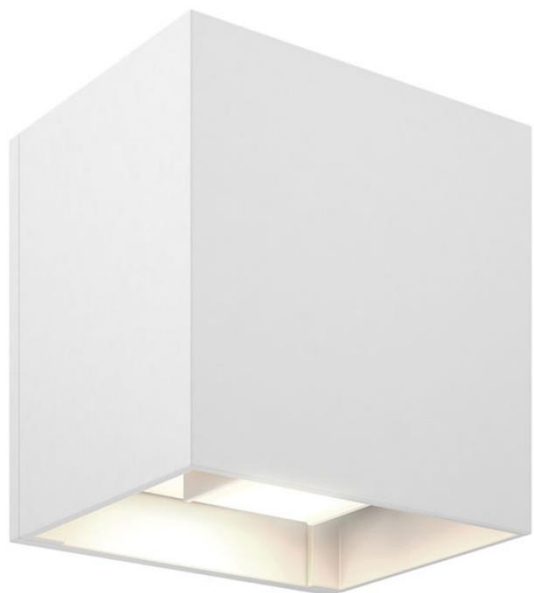

tric WALL CUBE Series

- Black or White Frame
- CRI 80
- Beam angle 120°
- Voltage Range AC200-240V
- Power factor >0.92
- Cree chip LED
- IP65 rated
- >50,000 hrs lamp life

Model	Power	Lumens	Colour Temp	Size (mm) L x H x D
tric WALLCUBE-6W3K.BLK	2*3w	540lm	3000k	100 x 100 x 100
tric WALLCUBE-6W4K.BLK	2*3w	540lm	4000k	100 x 100 x 100
tric WALLCUBE-6W6K.BLK	2*3w	540lm	6000k	100 x 100 x 100
tric WALLCUBE-6W3K.WH	2*3w	540lm	3000k	100 x 100 x 100
tric WALLCUBE-6W4K.WH	2*3w	540lm	4000k	100 x 100 x 100
tric WALLCUBE-6W6K.WH	2*3w	540lm	6000k	100 x 100 x 100
tric WALLCUBE-10W3K.BLK	2*5w	950lm	3000k	150 x 150 x 100
tric WALLCUBE-10W4K.BLK	2*5w	950lm	4000k	150 x 150 x 100
tric WALLCUBE-10W6K.BLK	2*5w	950lm	6000k	150 x 150 x 100
tric WALLCUBE-10W3K.WH	2*5w	950lm	3000k	150 x 150 x 100
tric WALLCUBE-10W4K.WH	2*5w	950lm	4000k	150 x 150 x 100
tric WALLCUBE-10W6K.WH	2*5w	950lm	6000k	150 x 150 x 100